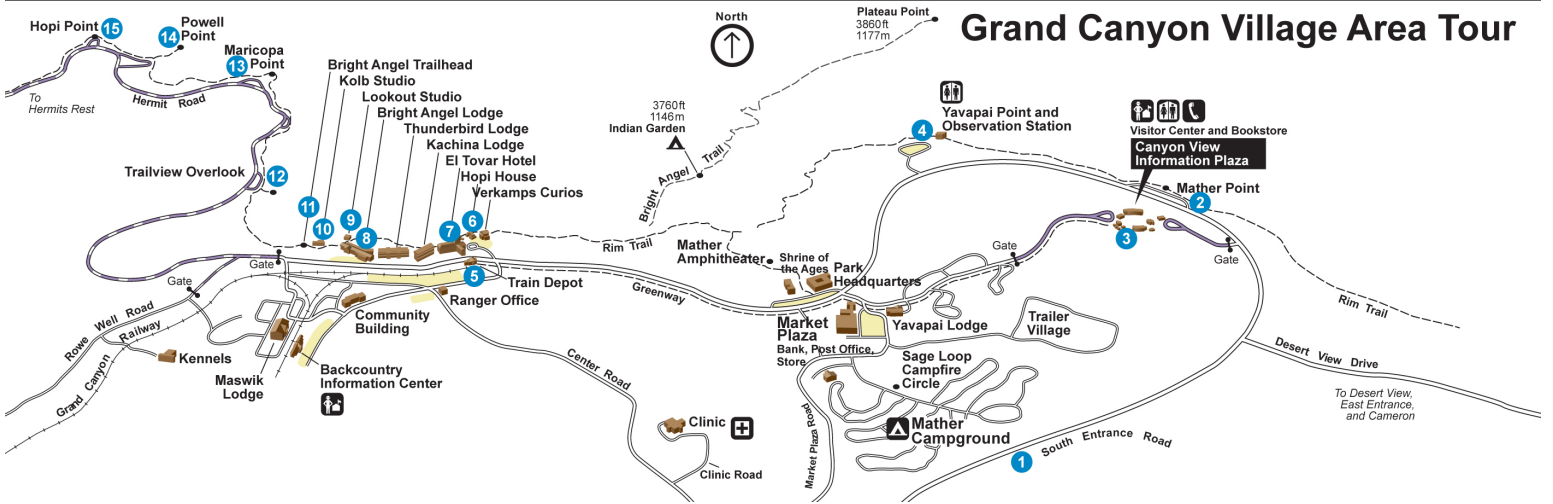

# Grand Canyon South Rim Tour

# Grand Canyon Village Area Tour

# Grand Canyon South Rim Tour - Desert View Drive Eastern Area Tour

- 1) Grand Canyon\*
- 2) Mather Point\*
- 3) Canyon View Plaza\*
- 4) Yavapai Point\*
- 5) Train Depot\*
- 6) Hopi House
- 7) El Tovar Hotel\*
- 8) Bright Angel Lodge\*
- 9) Lookout Studio\*
- 10) Kolb Studio
- 11) Bright Angel Trail Overview\*
- 12) Trailview Overlook\*
- 13) Maricopa Point\*
- 14) Powell Point\*
- 15) Hopi Point
- 16) Mohave Point
- 17) The Abyss
- 18) Pima Point\*
- 19) Hermits Rest\*
- 20) South Kaibab Trail Overview\*
- 21) Yaki Point
- 22) Grandview Point
- 23) Moran Point
- 24) Tusayan Ruin
- 25) Lipan Point\*
- 26) Navajo Point
- 27) Desert View\*