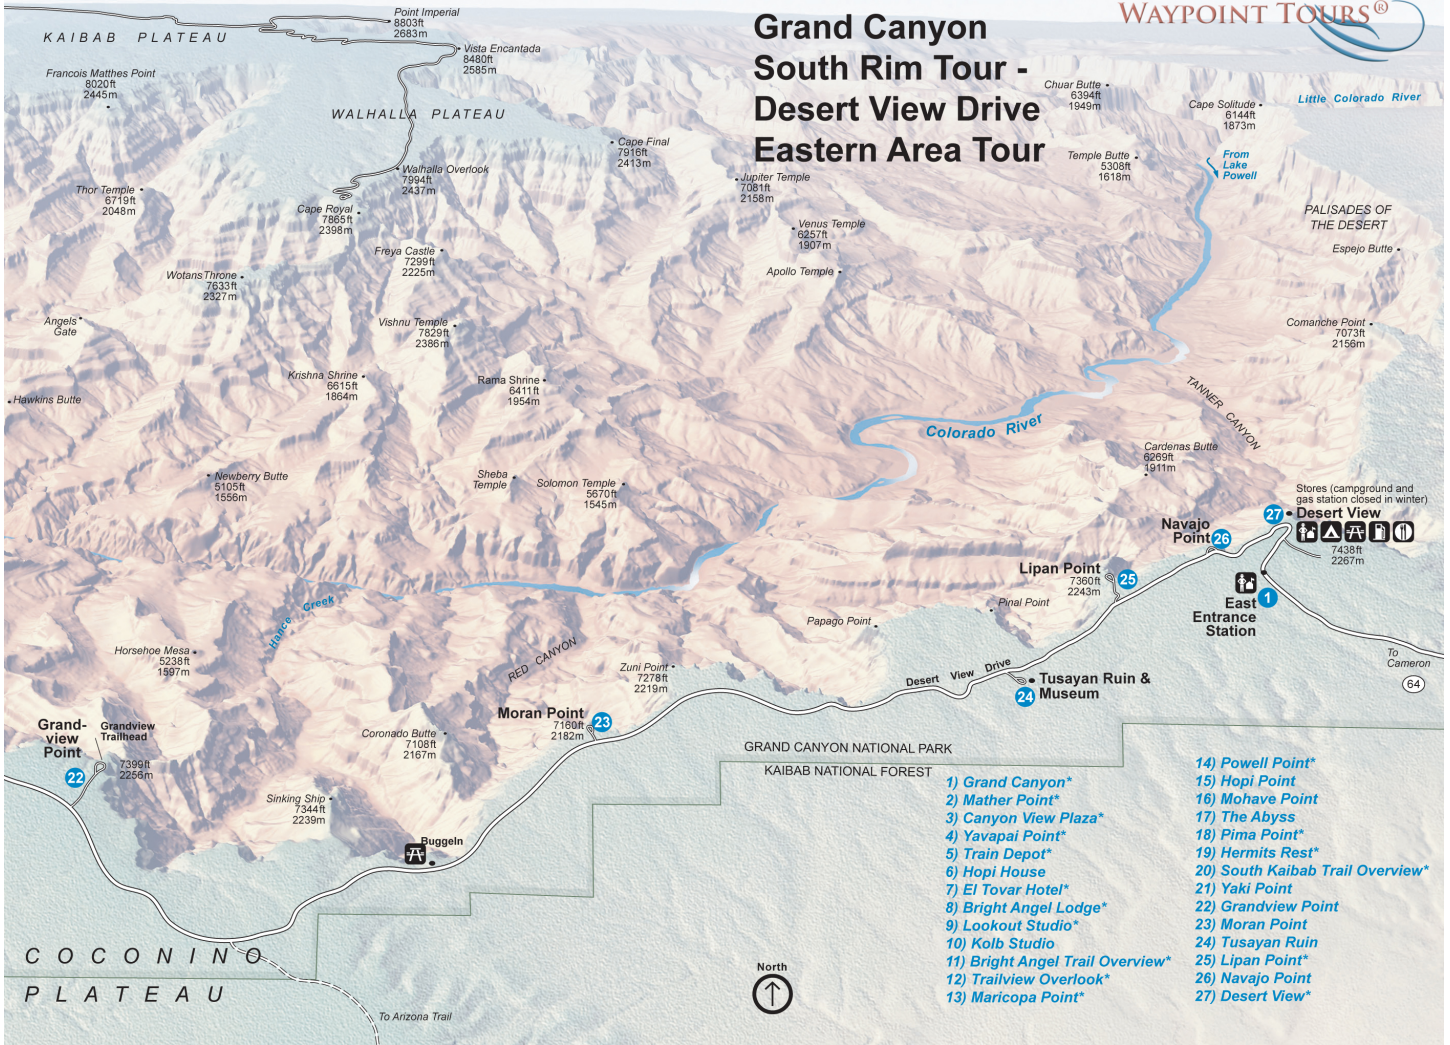

# Grand Canyon South Rim Tour

# Grand Canyon Village Area Tour

# Grand Canyon South Rim Tour - Desert View Drive Eastern Area Tour

- 1) Grand Canyon\*
- 2) Mather Point\*
- 3) Canyon View Plaza\*
- 4) Yavapai Point\*
- 5) Train Depot\*
- 6) Hopi House
- 7) El Tovar Hotel\*
- 8) Bright Angel Lodge\*
- 9) Lookout Studio\*
- 10) Kolb Studio
- 11) Bright Angel Trail Overview\*
- 12) Trailview Overlook\*
- 13) Maricopa Point\*
- 14) Powell Point\*
- 15) Hopi Point
- 16) Mohave Point
- 17) The Abyss
- 18) Pima Point\*
- 19) Hermits Rest\*
- 20) South Kaibab Trail Overview\*
- 21) Yaki Point
- 22) Grandview Point
- 23) Moran Point
- 24) Tusayan Ruin
- 25) Lipan Point\*
- 26) Navajo Point
- 27) Desert View\*